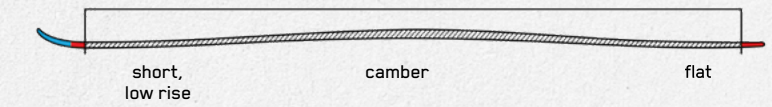

Profile | Speed Rocker

Flex