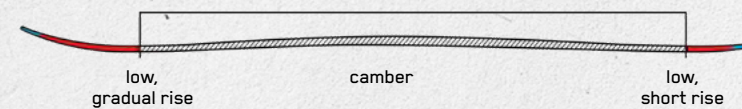

Profile | All Terrain Rocker

Flex