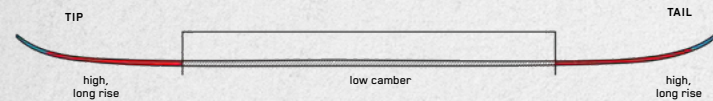

パウダーツインロッカー
パウダーでの自由な動きと浮力を引き出すため、ノーズとテール両方のロッカーを高く長く設定している。