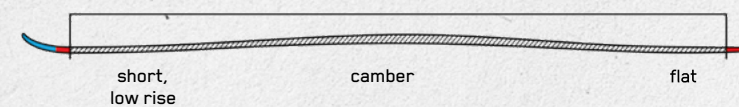

Profile | Speed Rocker

Flex