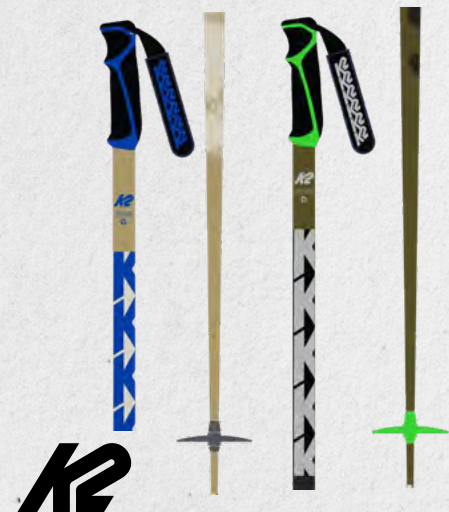

# Freeride 18

¥14,300(税込)

快適なデュアル・インジェクション・ラバー・グリップと耐衝撃性に優れた直径 18mm のアルミニウム・シャフトを備えたフリーライド 18 は、長持ちするように作られている。最近のポールに必要なのは、快適なグリップと耐久性に優れたアルミニウム。丈夫でシンプルなフリーライド 18 をぜひお試しあれ。