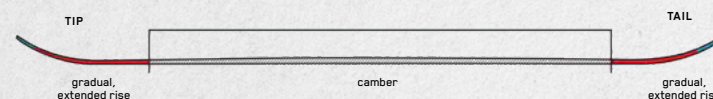

オールトレイン・ツインロッカー
ノーズのロッカーがどんなコンディションでもオールマイティーな滑りを約束し、テールの低く短いロッカーが様々な雪質でコントロール性能を発揮する。