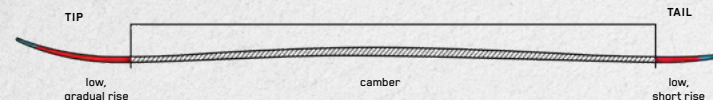

オールトレイン・ロッカー
ノーズとテールの長めのロッカーがオールマイティーな滑りを可能とし、どんなコンディションでもコントロール性能を発揮する。