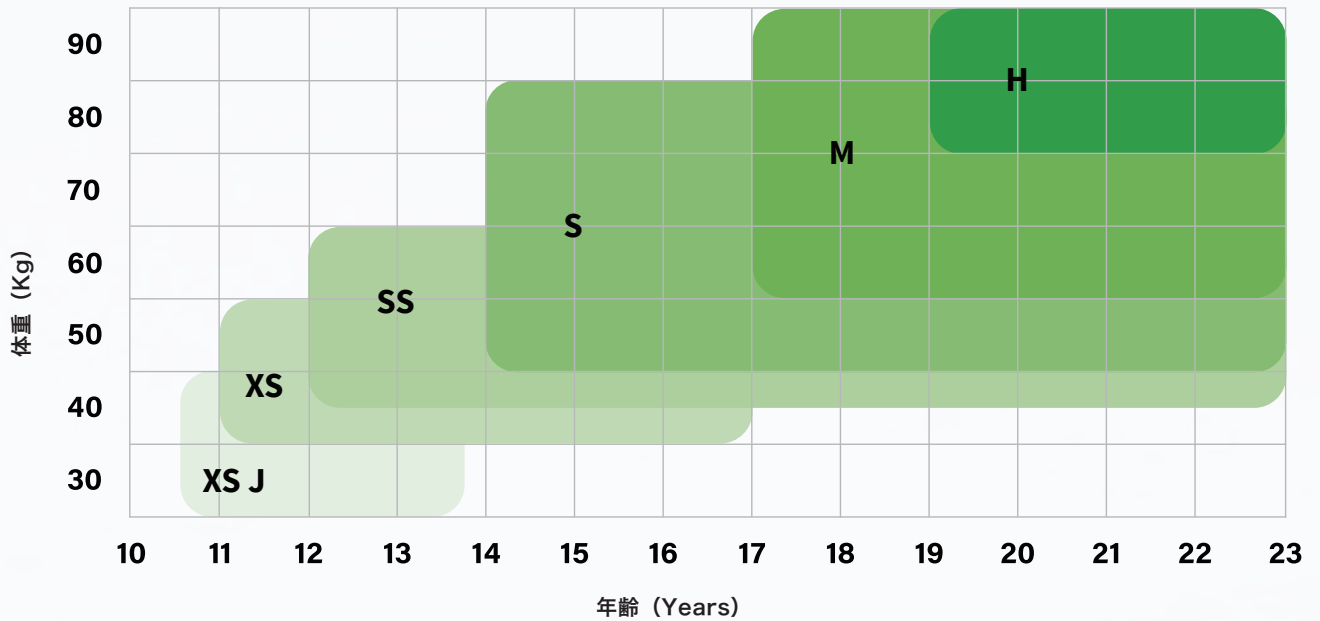

DRS WC TARGET GROUP フレックス別 ターゲットグループ

DRS WCシリーズはそれぞれの選手のニーズに合わせてHからXSJまでさまざまなフレックスのモデルをご用意しています。下のチャートはブーツのフレックス選択のご参考になるように作成したガイドラインを示したものです。
(あくまでも目安としてお使いください)